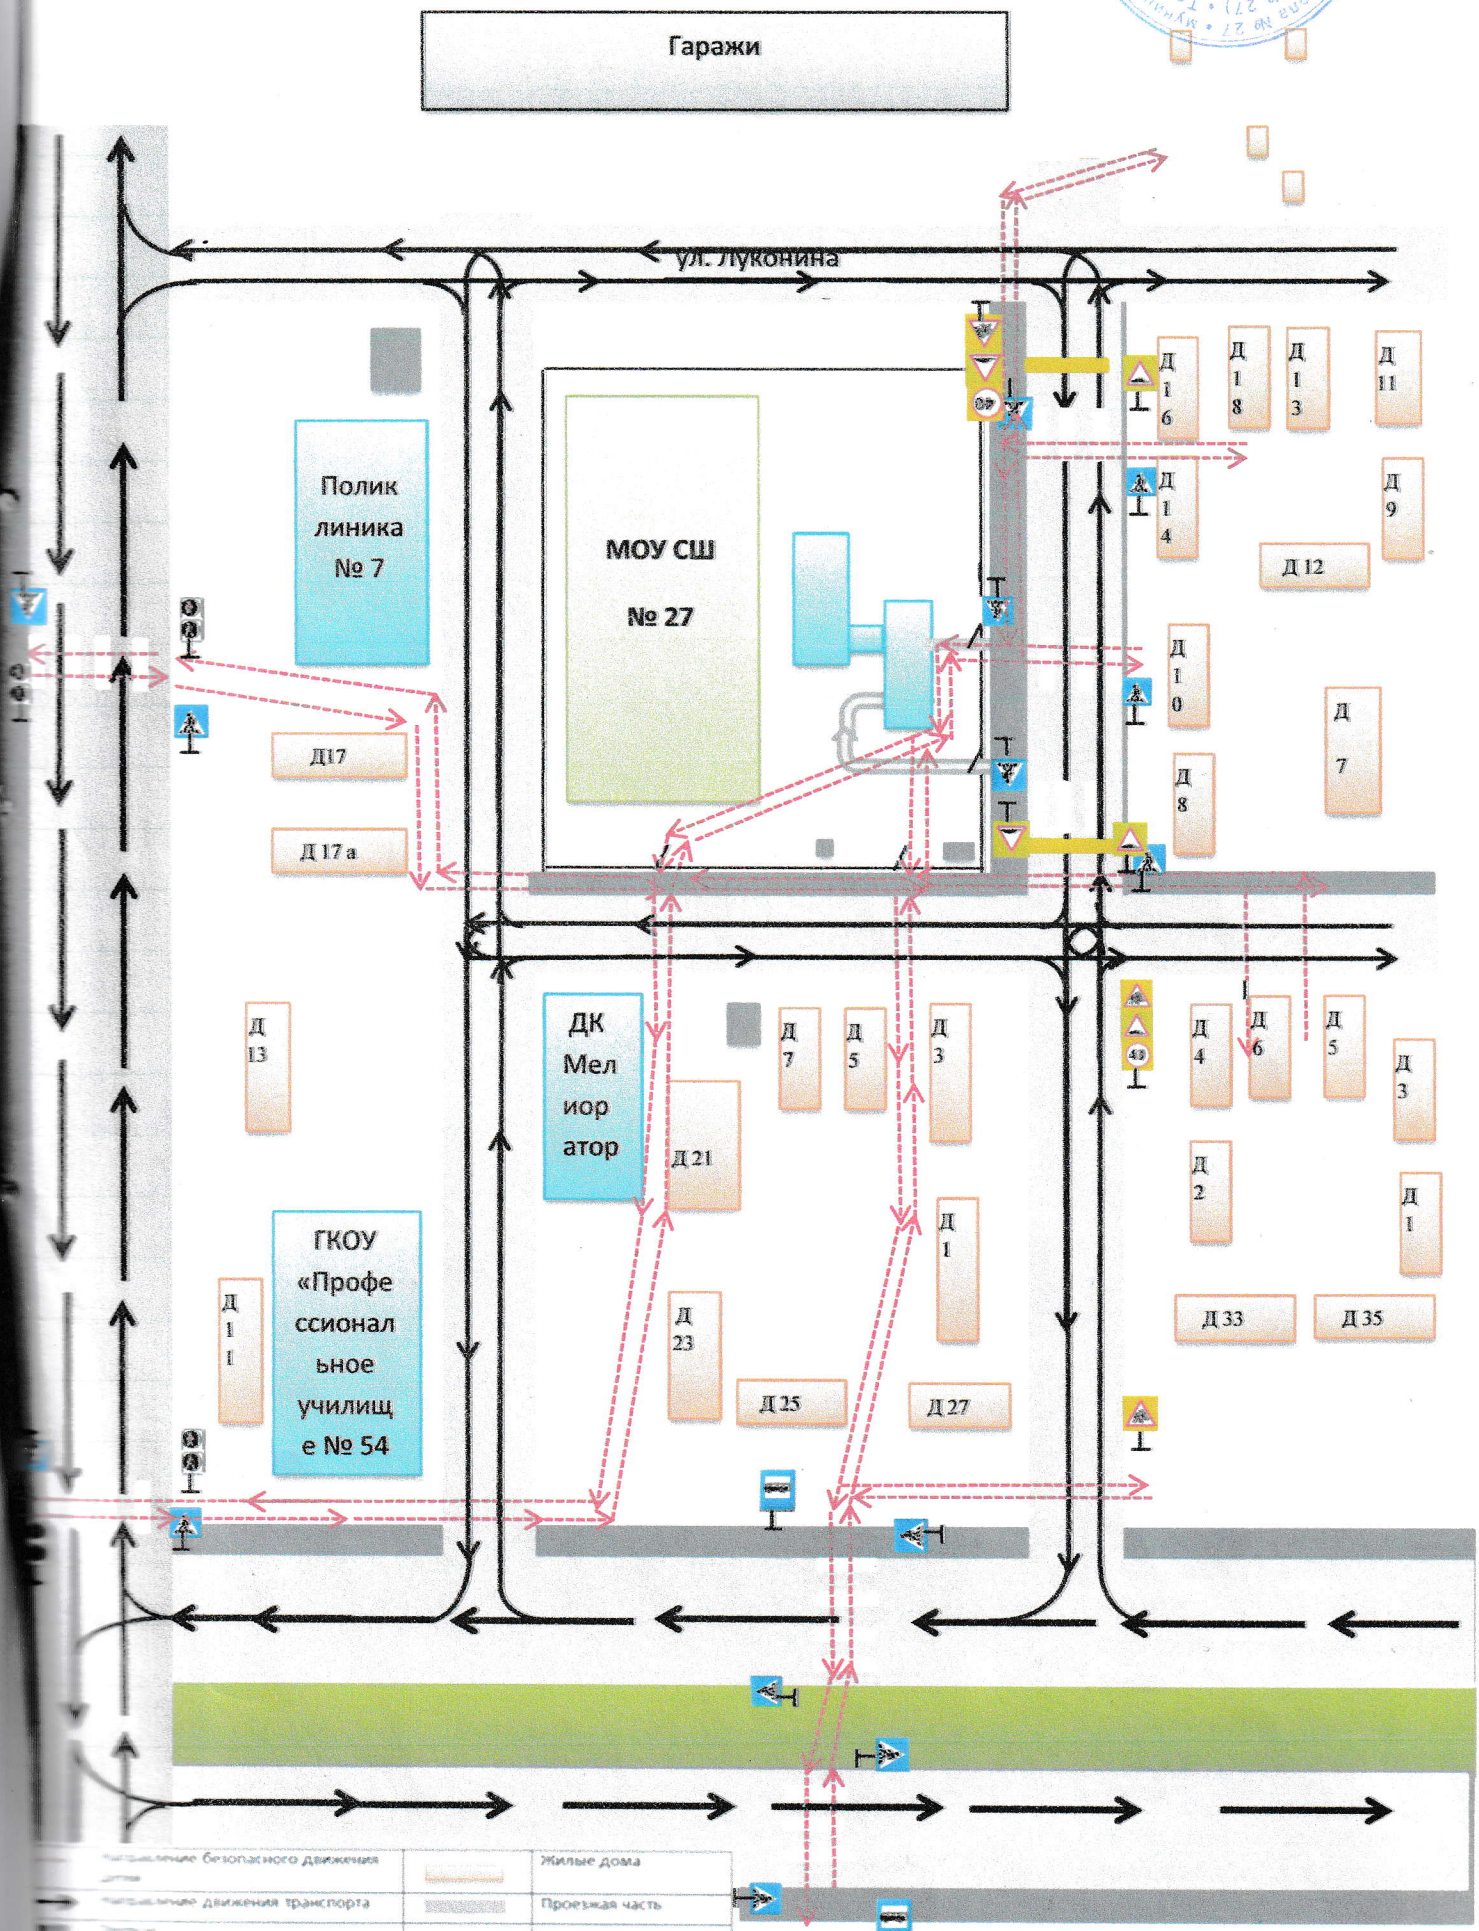

Утверждаю  
 Директор МОУ СШ № 27  
 Кулина Л.П.

План - схема района расположения МОУ СШ № 27 (ул. Мелиораторов 9),  
 пути движения транспортных средств и детей (учеников)

Путь безопасного движения пешеходов	Жилые дома
Путь движения транспорта	Проезжая часть